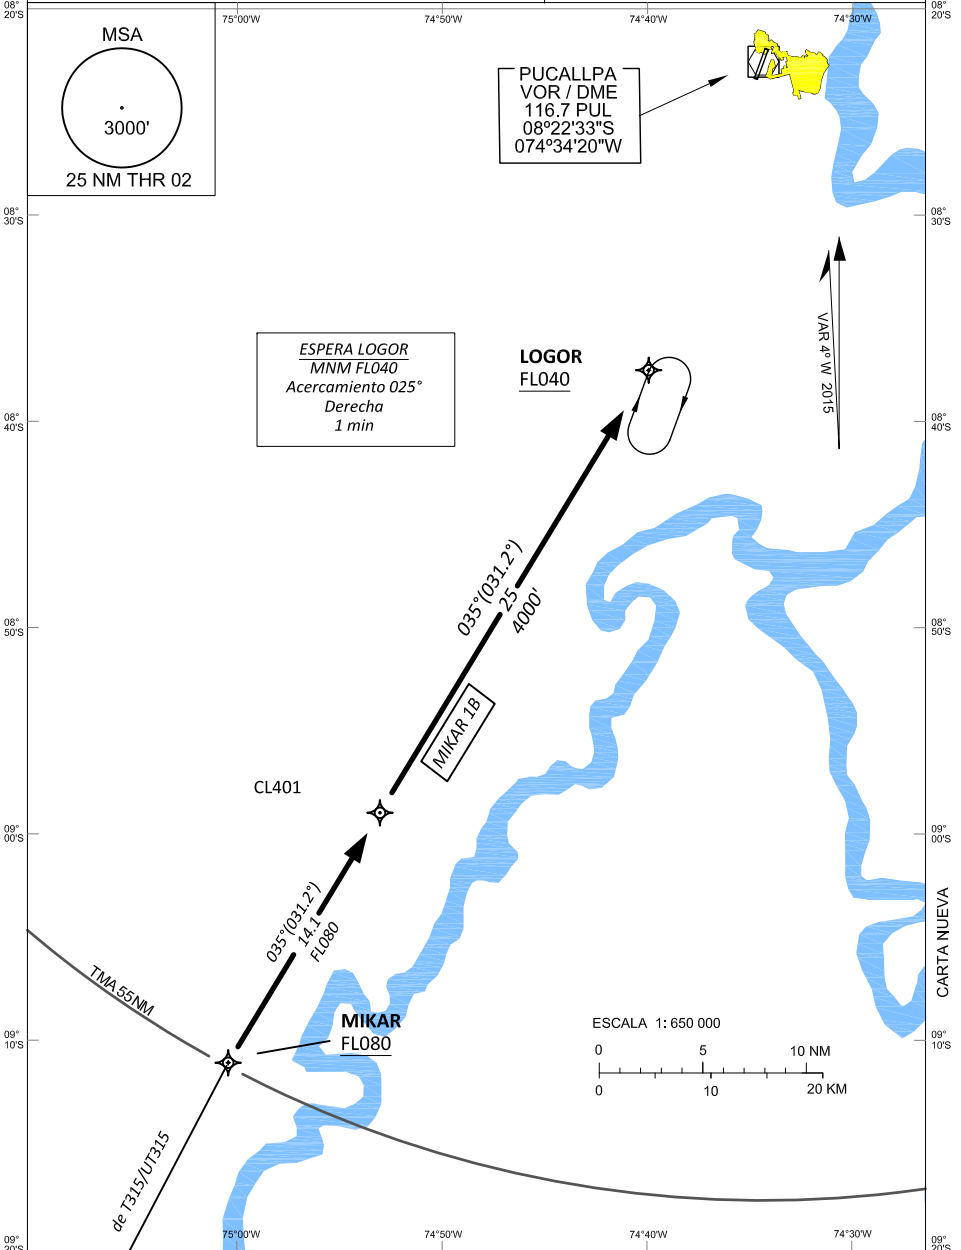

CARTA DE LLEGADA NORMALIZADA
VUELO POR INSTRUMENTOS
(STAR) - OACI

PUCALLPA - PERU
INTL Cap. FAP David Armando Abenzur R.
RWY 02
RNAV MIKAR 1B

Oriente radar	128.5	ALTITUD DE TRANSICION 3000'
PUCALLPA TWR	118.1	

ESPERA LOGOR
MNM FLO40
Acercamiento 025°
Derecha
1 min

PUCALLPA
VOR / DME
116.7 PUL
08°22'33\"/>